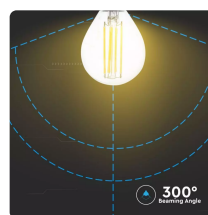

## SKU 2846 VT-2466

Lampadina LED E14 6W P45 Filamento 4000K

Colore della Luce  
**Bianco naturale**

Potenza  
**6W**

Flusso Luminoso  
**600LM**

Forma  
**P45**

### Specifiche tecniche

Colore della Luce	Bianco naturale	Potenza	6W
Flusso Luminoso	600LM	Forma	P45
Temperatura di Colore (CTI)	4000K	Consumo energetico	6kW/1000h
ID EPREL	1025056		